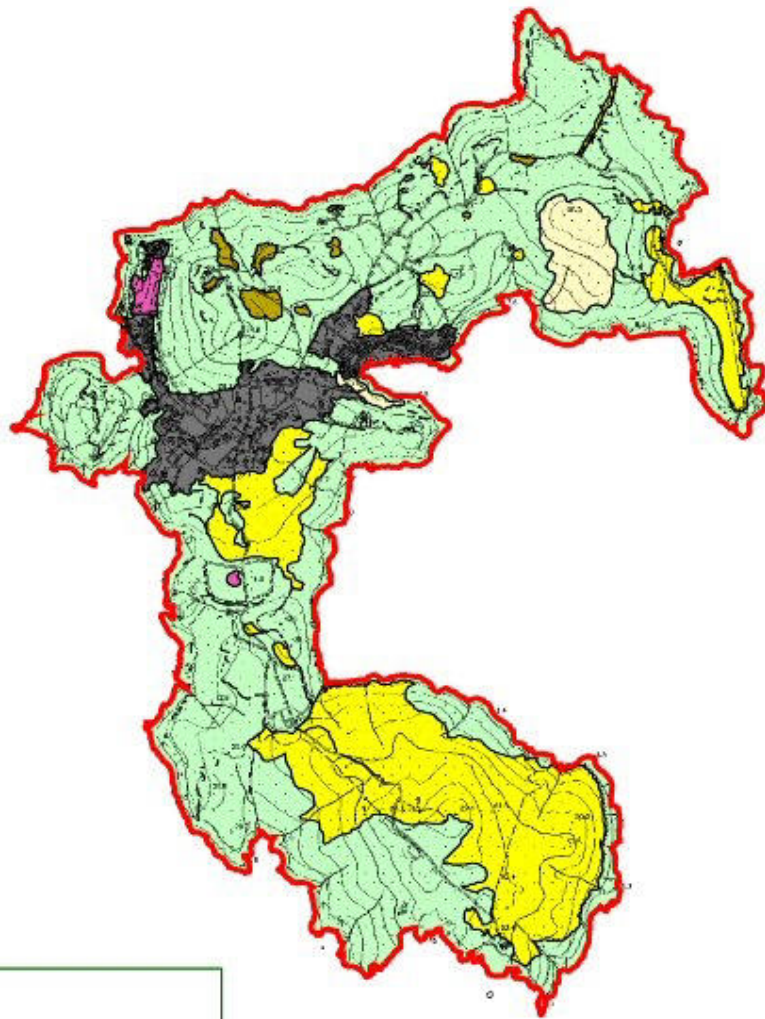

Parco nazionale dell'Arcipelago toscano

CARTA DELLE FORMAZIONI VEGETAZIONALI  
Isola di Giannutri

scala 1 : 15.000

legenda

-  leccio
-  sughera
-  castagno
-  boschi misti
-  boscaglie e macchie
-  formazioni erbacee
-  vegetazione azonale
-  rimboschimenti di conifere
-  rimboschimenti di eucalipto e acacia
-  coltivi
-  altri usi
-  limite parco nazionale